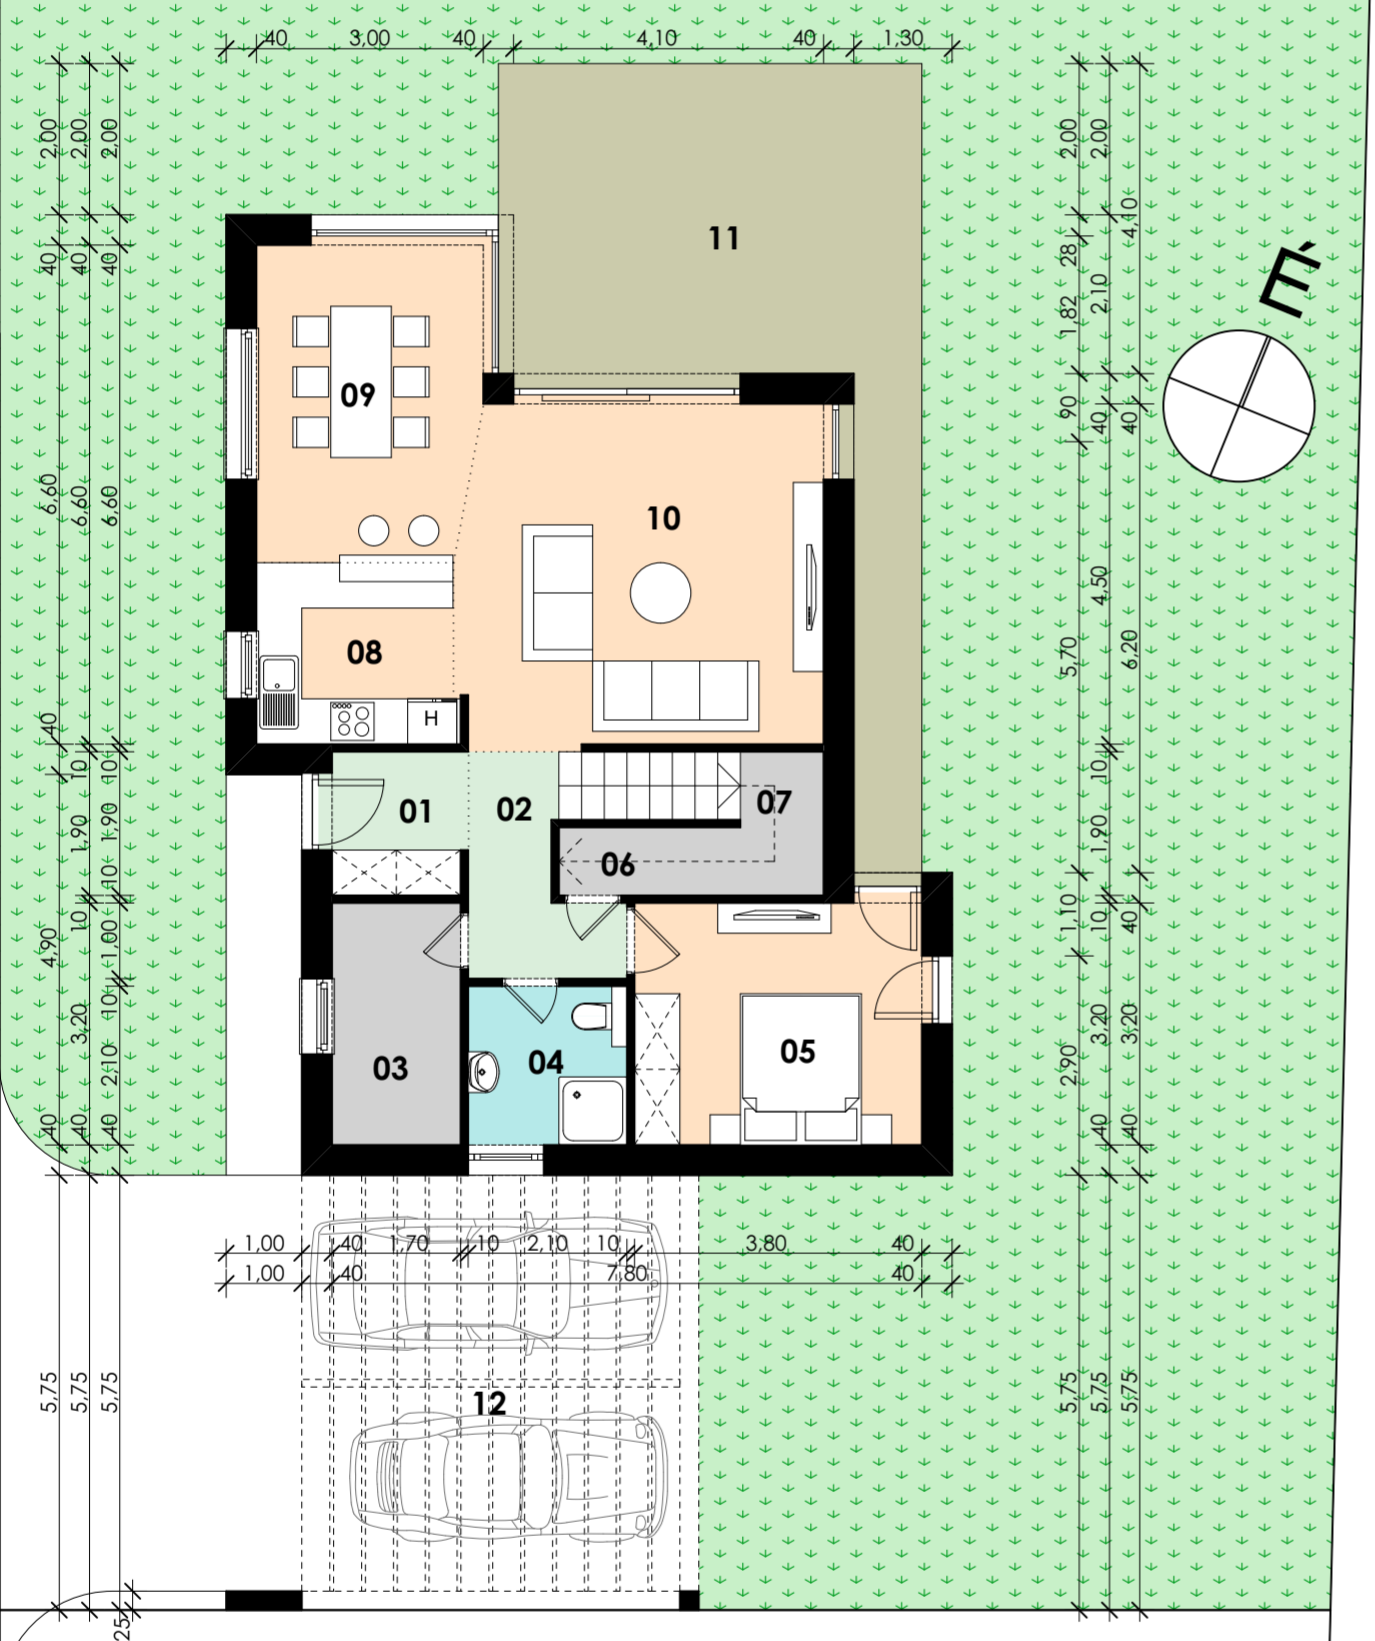

**FÖLDSZINT**

01	Előtér	3,36	m2		
02	Közlekedő	4,39	m2		
03	Háztartási helység	5,44	m2		
04	Zuhanyzó	4,41	m2		
05	Szoba	12,16	m2		
06	Tároló	2,16	m2		
07	Lépcső	4,25	m2		
08	Konyha	6,31	m2		
09	Étkező	12,18	m2		
10	Nappali	21,65	m2		
Összes nettó terület:				76,31	m2
11	Terasz	28,48	m2		
12	Autóbeálló (2db)	34,38	m2		

**EMELET**

13	Közlekedő	4,50	m2		
14	Fürdő	8,19	m2		
15	Gardrób	5,10	m2		
16	Szoba	12,16	m2		
17	Társalgó	13,62	m2		
18	Szoba	15,30	m2		
Összes nettó terület:				58,87	m2
19	Terasz	26,68	m2		

**Összes nettó terület: 135,18 m<sup>2</sup>**  
**Teraszok: 55,16 m<sup>2</sup>**  
**Autóbeálló (2db): 34,38 m<sup>2</sup>**  
**Udvar: 286,00 m<sup>2</sup>**

**Villa - 1**