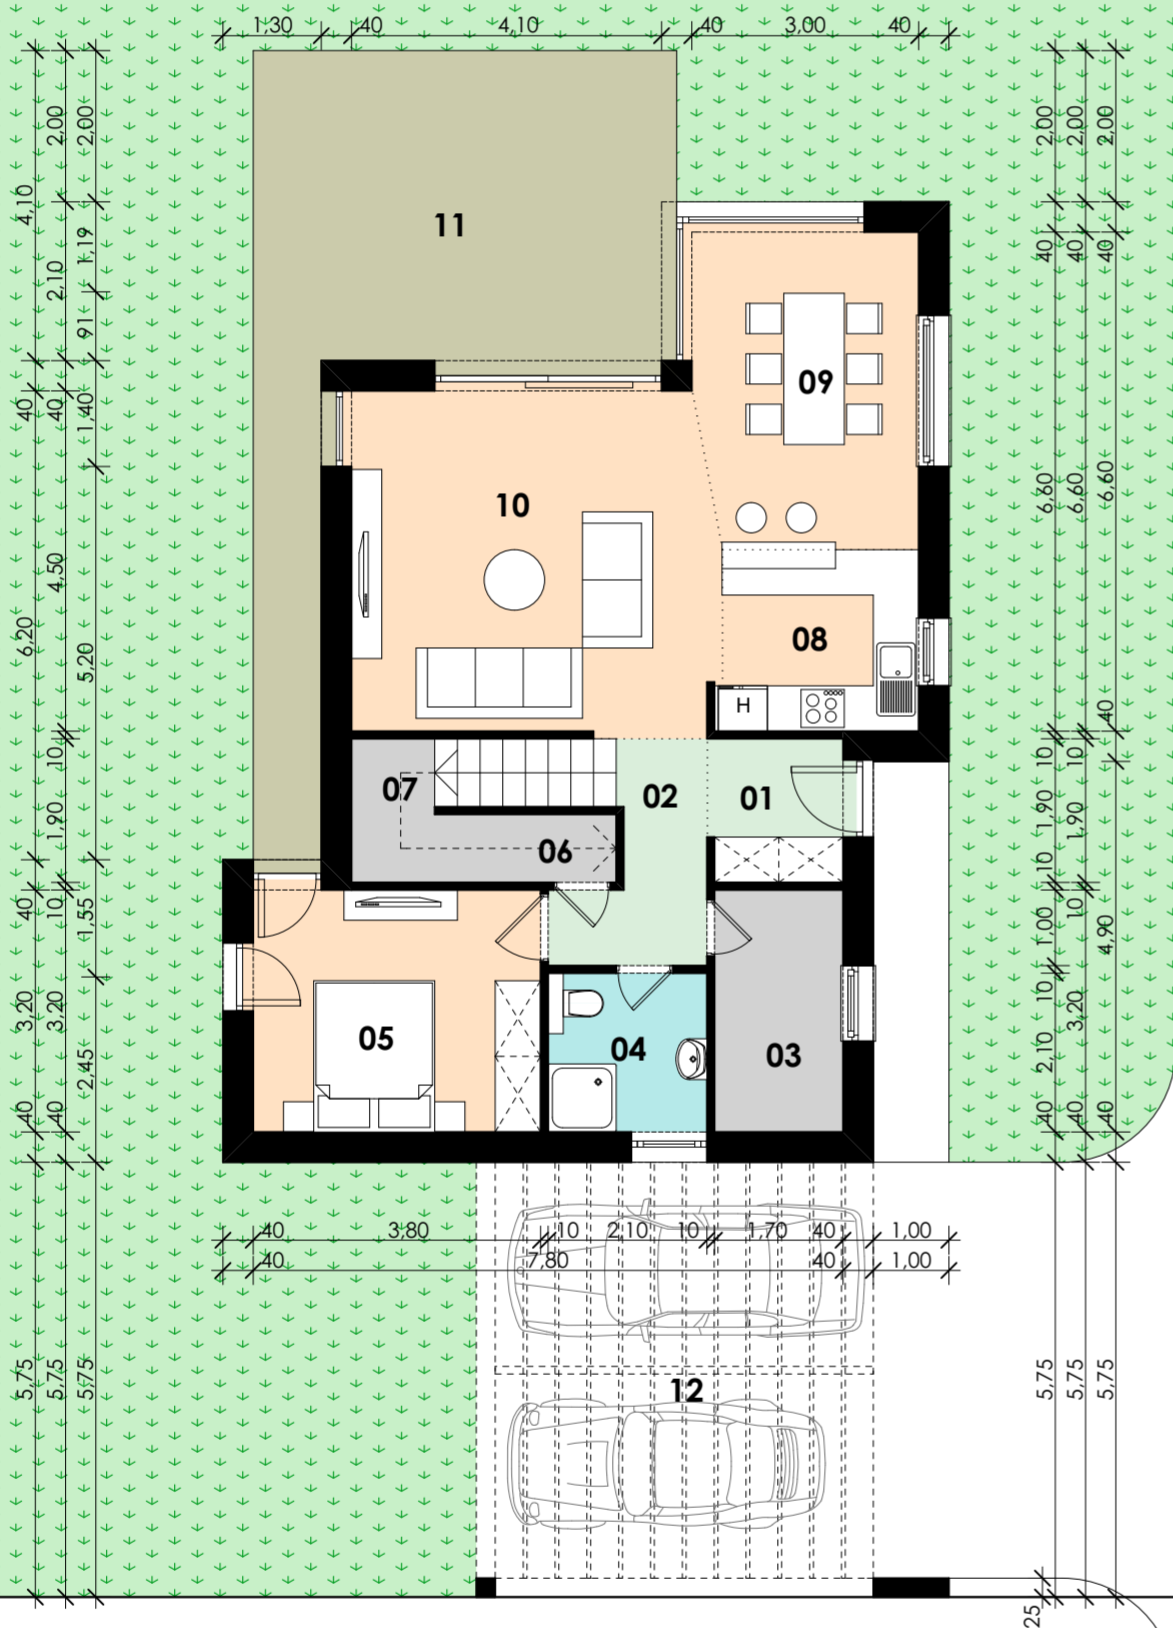

FÖLDSZINT

01	Előtér	3,36	m2
02	Közlekedő	4,39	m2
03	Háztartási helység	5,44	m2
04	Zuhanyzó	4,41	m2
05	Szoba	12,16	m2
06	Tároló	2,16	m2
07	Lépcső	4,25	m2
08	Konyha	6,31	m2
09	Étkező	12,18	m2
10	Nappali	21,65	m2
Összes nettó terület:		76,31	m2
11	Terasz	28,48	m2
12	Autóbeálló (2db)	34,38	m2

EMELET

13	Közlekedő	4,50	m2
14	Fürdő	8,19	m2
15	Gardrób	5,10	m2
16	Szoba	12,16	m2
17	Társalgó	13,62	m2
18	Szoba	15,30	m2
Összes nettó terület:		58,87	m2
19	Terasz	26,68	m2

Összes nettó terület: 135,18 m²
Teraszok: 55,16 m²
Autóbeálló (2db): 34,38 m²
Udvar: 287,00 m²

Villa - 2

Anchor VillaPark
 Balatonlelle, Köztársaság u. 59. Hrsz 5254/6