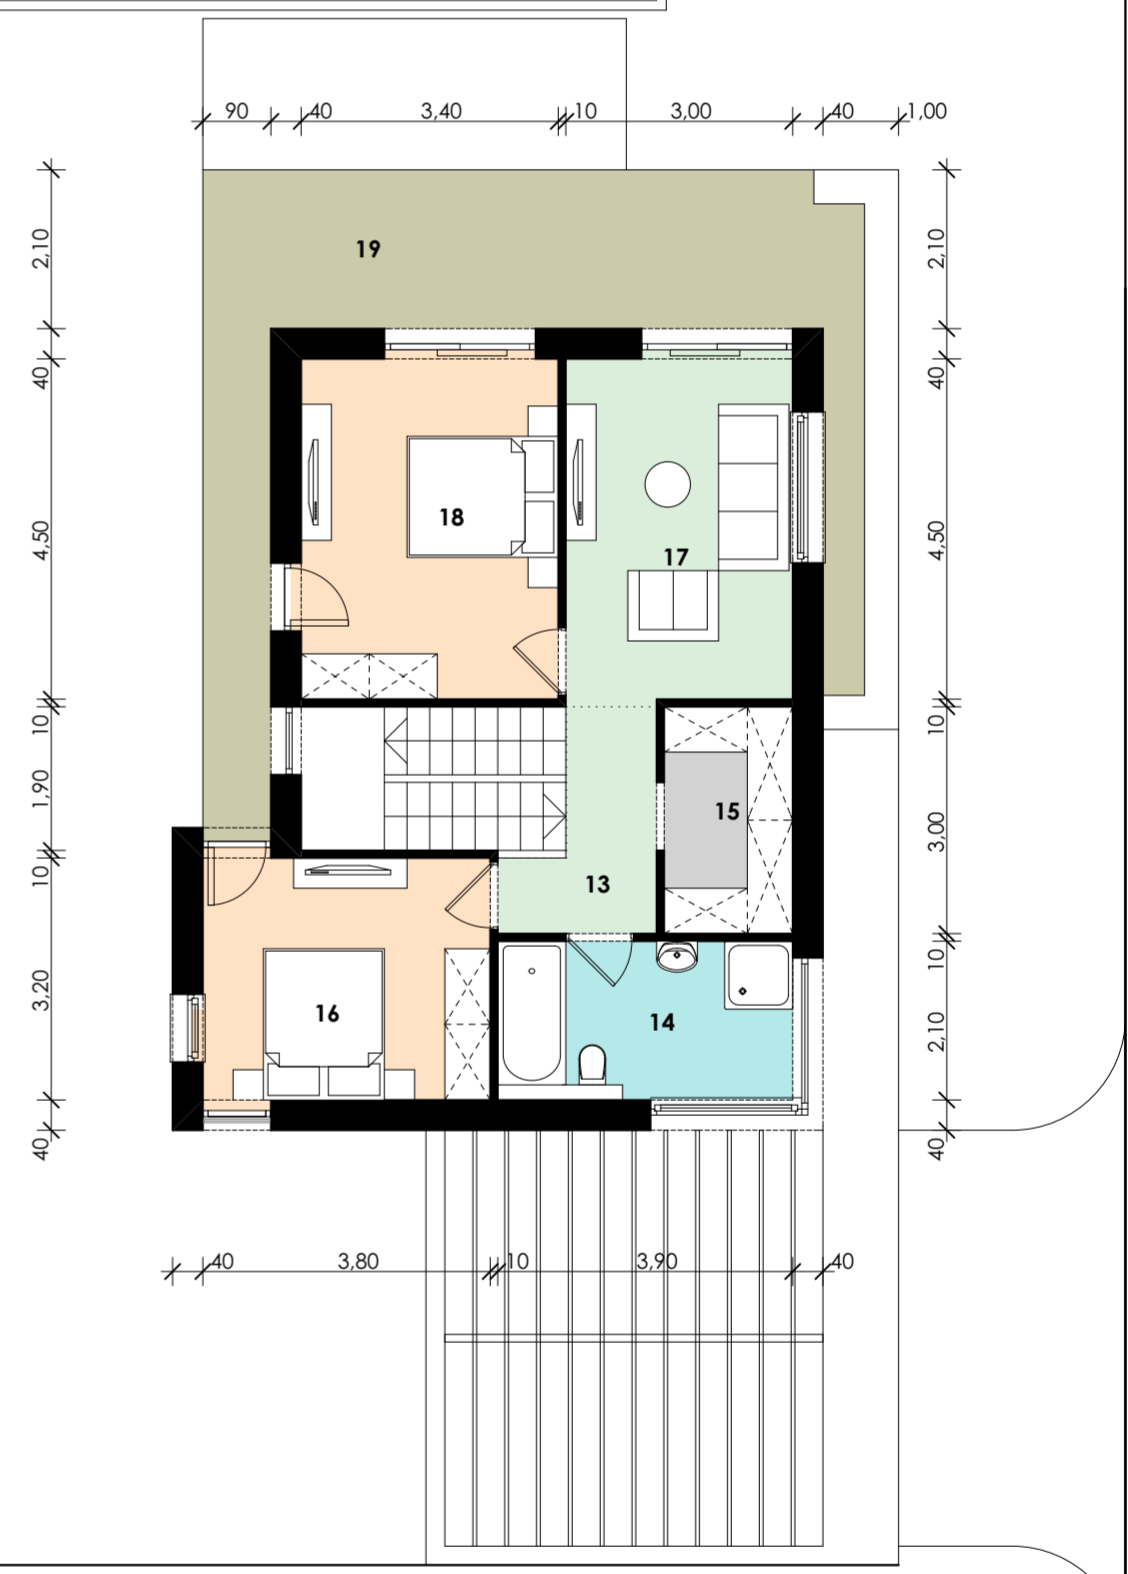

FÖLDSZINT

01	Előtér	3,36	m2
02	Közlekedő	4,39	m2
03	Háztartási helység	5,44	m2
04	Zuhanyzó	4,41	m2
05	Szoba	12,16	m2
06	Tároló	2,16	m2
07	Lépcső	4,25	m2
08	Konyha	6,31	m2
09	Étkező	12,18	m2
10	Nappali	21,65	m2
Összes nettó terület:		76,31	m2
11	Terasz	28,48	m2
12	Autóbeálló (2db)	34,38	m2

EMELET

13	Közlekedő	4,50	m2
14	Fürdő	8,19	m2
15	Gardrób	5,10	m2
16	Szoba	12,16	m2
17	Társalgó	13,62	m2
18	Szoba	15,30	m2
Összes nettó terület:		58,87	m2
19	Terasz	26,68	m2

Összes nettó terület: 135,18 m²
Teraszok: 55,16 m²
Autóbeálló (2db): 34,38 m²
Udvar: 287,00 m²

Villa - 2

Anchor VillaPark
 Balatonlelle, Köztársaság u. 59. Hrsz 5254/6