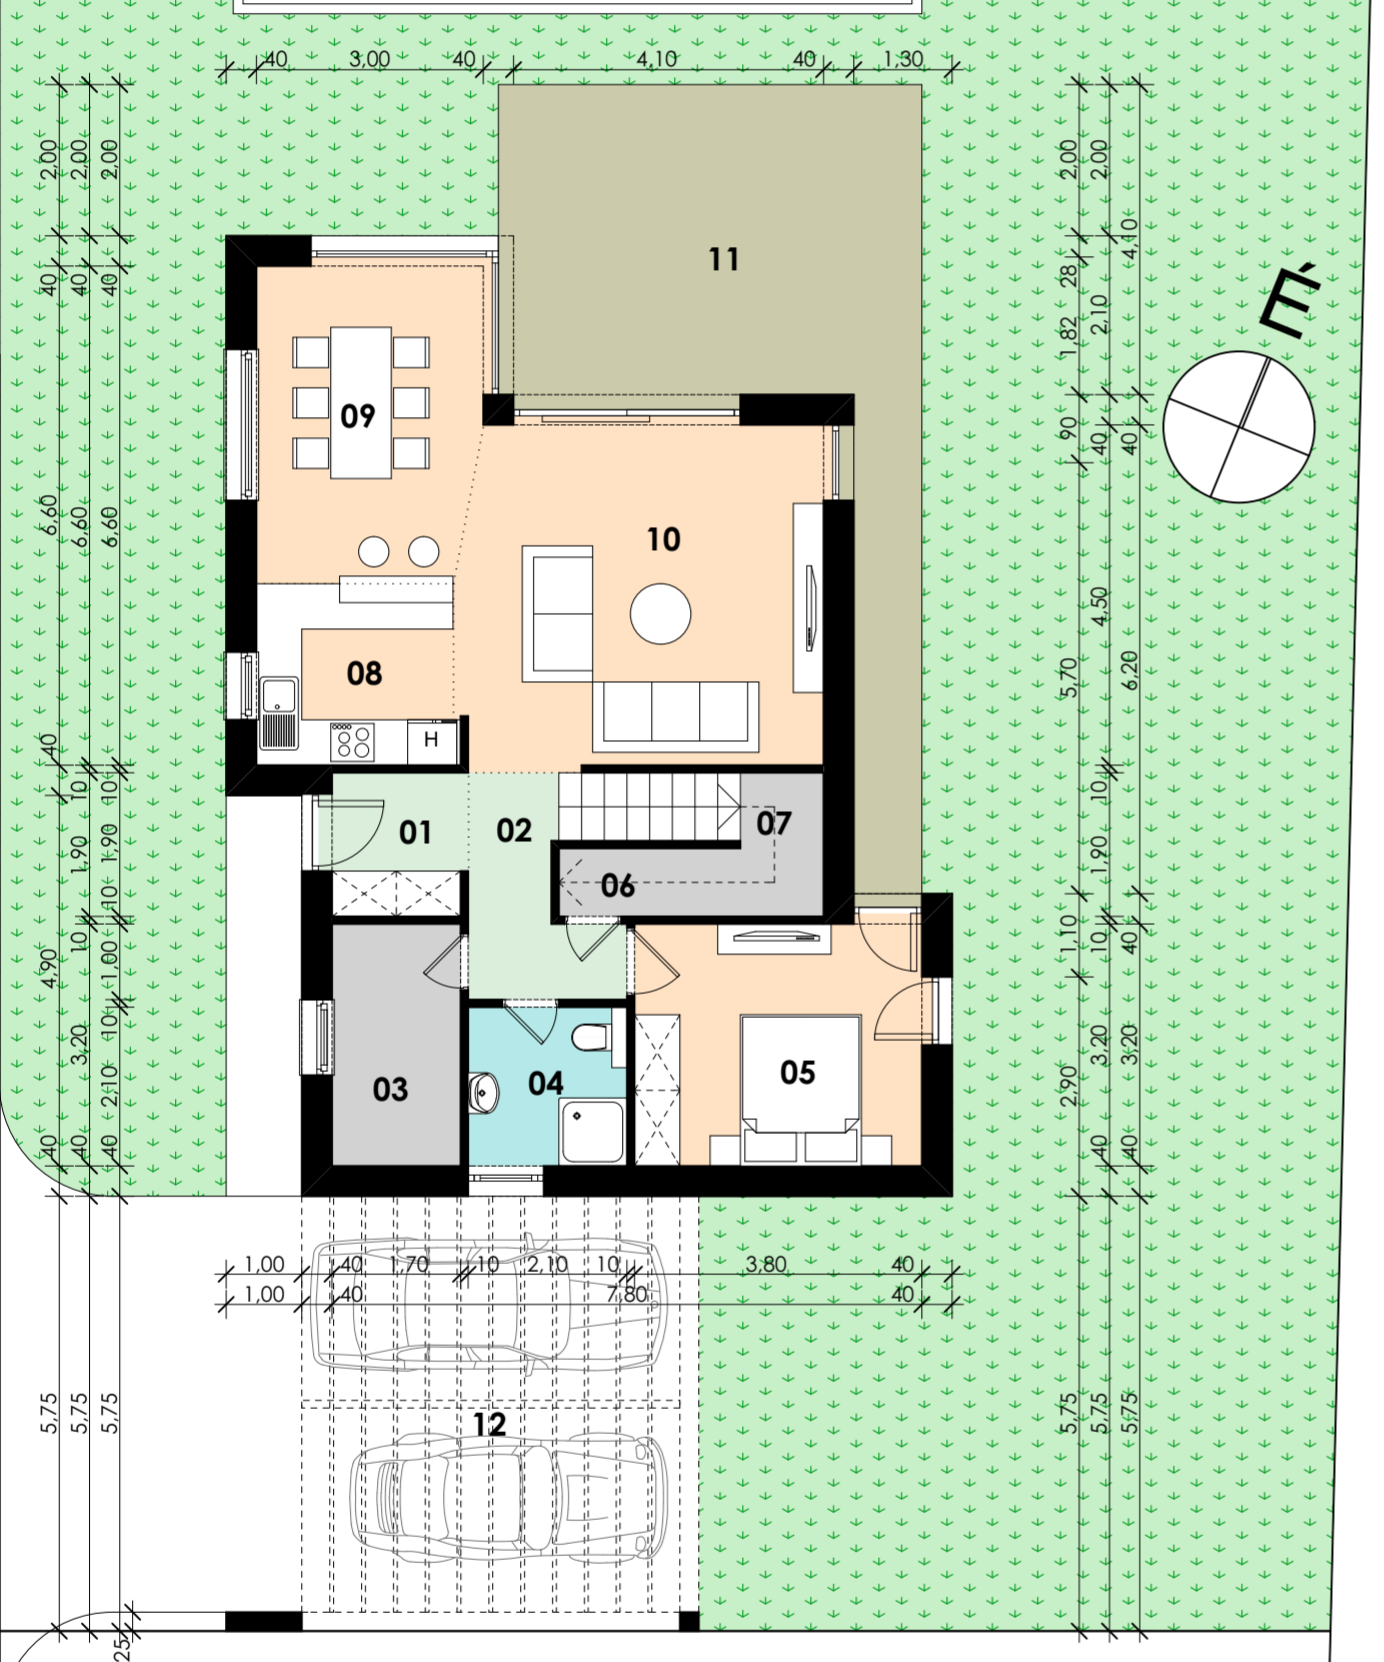

FÖLDSZINT

01	Előtér	3,36	m2		
02	Közlekedő	4,39	m2		
03	Háztartási helység	5,44	m2		
04	Zuhanyzó	4,41	m2		
05	Szoba	12,16	m2		
06	Tároló	2,16	m2		
07	Lépcső	4,25	m2		
08	Konyha	6,31	m2		
09	Étkező	12,18	m2		
10	Nappali	21,65	m2		
Összes nettó terület:				76,31	m2
11	Terasz	28,48	m2		
12	Autóbeálló (2db)	34,38	m2		

EMELET

13	Közlekedő	4,50	m2		
14	Fürdő	8,19	m2		
15	Gardrób	5,10	m2		
16	Szoba	12,16	m2		
17	Társalgó	13,62	m2		
18	Szoba	15,30	m2		
Összes nettó terület:				58,87	m2
19	Terasz	26,68	m2		

Összes nettó terület:	135,18 m²
Teraszok:	55,16 m²
Autóbeálló (2db):	34,38 m²
Udvar:	270,00 m²

Villa - 3

Anchor VillaPark

Balatonlelle, Köztársaság u. 59. Hrsz 5254/7