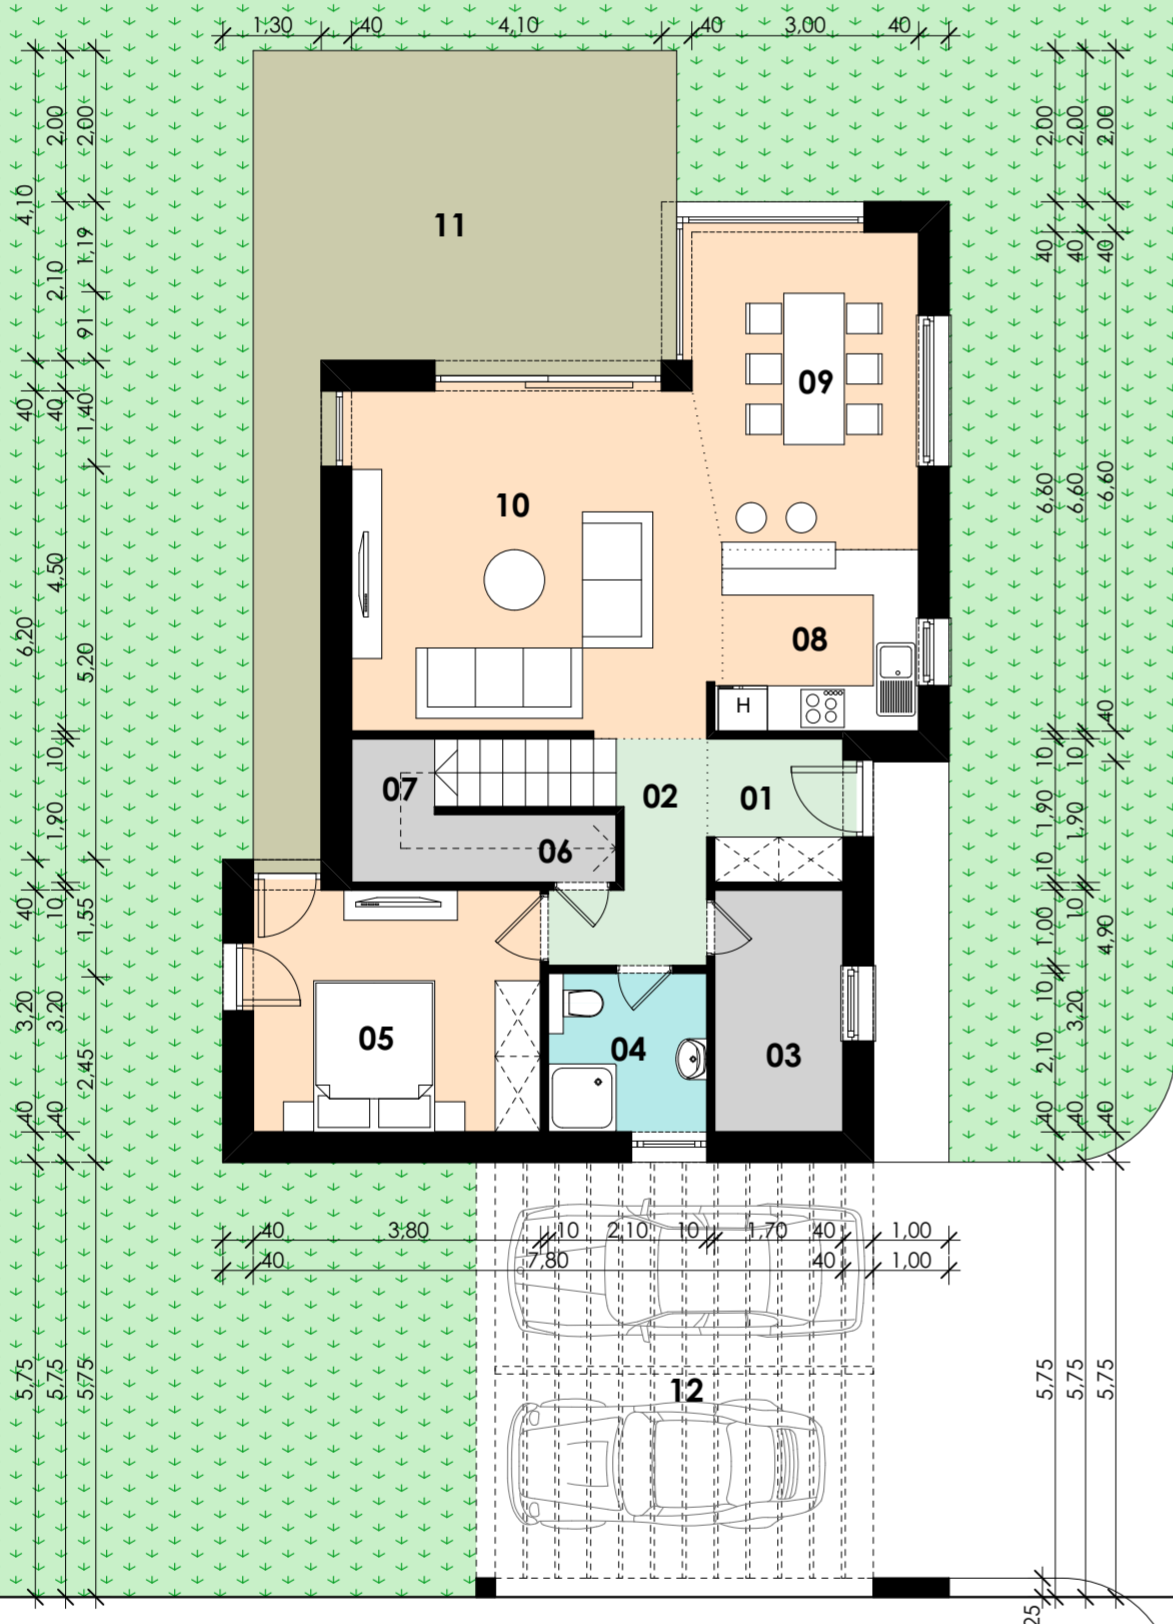

**FÖLDSZINT**

01	Előtér	3,36	m2
02	Közlekedő	4,39	m2
03	Háztartási helység	5,44	m2
04	Zuhanyzó	4,41	m2
05	Szoba	12,16	m2
06	Tároló	2,16	m2
07	Lépcső	4,25	m2
08	Konyha	6,31	m2
09	Étkező	12,18	m2
10	Nappali	21,65	m2
Összes nettó terület:		76,31	m2
11	Terasz	28,48	m2
12	Autóbeálló (2db)	34,38	m2

**EMELET**

13	Közlekedő	4,50	m2
14	Fürdő	8,19	m2
15	Gardrób	5,10	m2
16	Szoba	12,16	m2
17	Társalgó	13,62	m2
18	Szoba	15,30	m2
Összes nettó terület:		58,87	m2
19	Terasz	26,68	m2

**Összes nettó terület: 135,18 m<sup>2</sup>**  
**Teraszok: 55,16 m<sup>2</sup>**  
**Autóbeálló (2db): 34,38 m<sup>2</sup>**  
**Udvar: 277,00 m<sup>2</sup>**