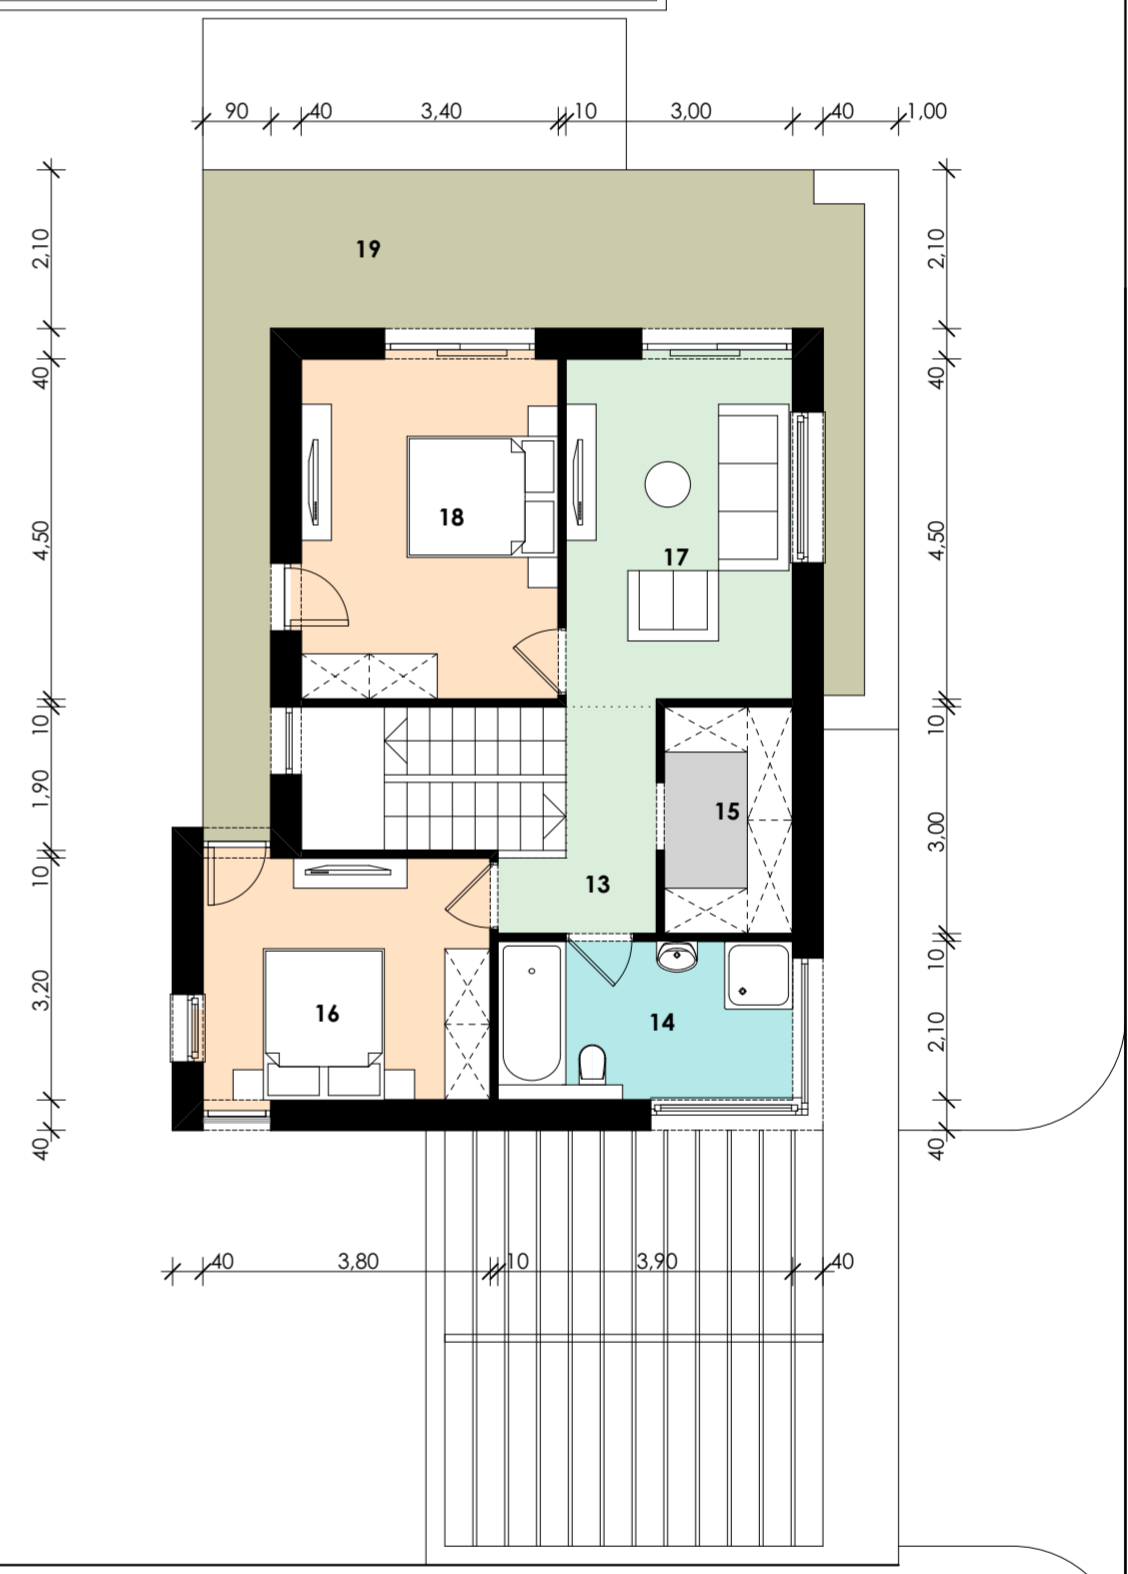

**FÖLDSZINT**

01	Előtér	3,36	m2
02	Közlekedő	4,39	m2
03	Háztartási helység	5,44	m2
04	Zuhanyzó	4,41	m2
05	Szoba	12,16	m2
06	Tároló	2,16	m2
07	Lépcső	4,25	m2
08	Konyha	6,31	m2
09	Étkező	12,18	m2
10	Nappali	21,65	m2
Összes nettó terület:		76,31	m2
11	Terasz	28,48	m2
12	Autóbeálló (2db)	34,38	m2

**EMELET**

13	Közlekedő	4,50	m2
14	Fürdő	8,19	m2
15	Gardrób	5,10	m2
16	Szoba	12,16	m2
17	Társalgó	13,62	m2
18	Szoba	15,30	m2
Összes nettó terület:		58,87	m2
19	Terasz	26,68	m2

**Összes nettó terület: 135,18 m<sup>2</sup>**  
**Teraszok: 55,16 m<sup>2</sup>**  
**Autóbeálló (2db): 34,38 m<sup>2</sup>**  
**Udvar: 277,00 m<sup>2</sup>**

**Villa - 4**

**Anchor VillaPark**  
 Balatonlelle, Köztársaság u. 59. Hrsz 5254/6