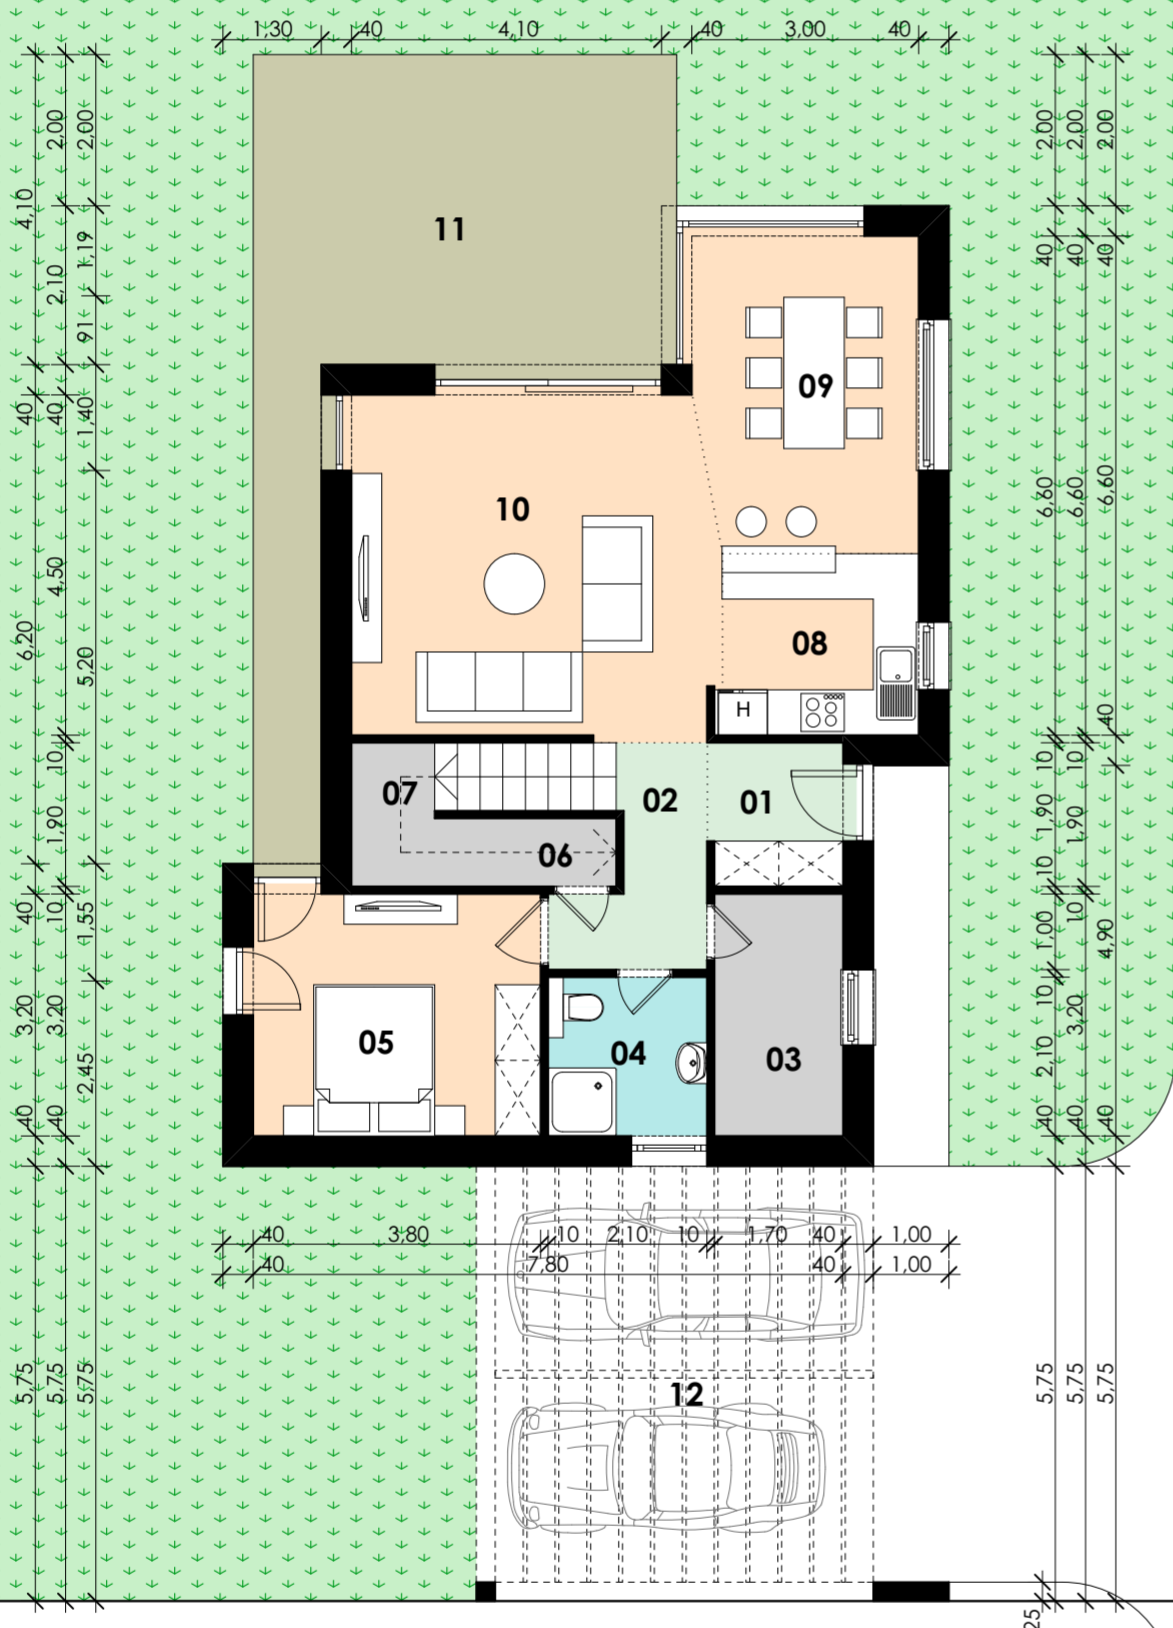

FÖLDSZINT

01	Előtér	3,36	m ²
02	Közlekedő	4,39	m ²
03	Háztartási helység	5,44	m ²
04	Zuhanyzó	4,41	m ²
05	Szoba	12,16	m ²
06	Tároló	2,16	m ²
07	Lépcső	4,25	m ²
08	Konyha	6,31	m ²
09	Étkező	12,18	m ²
10	Nappali	21,65	m ²
Összes nettó terület: 76,31 m ²			
11	Terasz	28,48	m ²
12	Autóbeálló (2db)	34,38	m ²

EMELET

13	Közlekedő	4,50	m ²
14	Fürdő	8,19	m ²
15	Gardrób	5,10	m ²
16	Szoba	12,16	m ²
17	Társalgó	13,62	m ²
18	Szoba	15,30	m ²
Összes nettó terület: 58,87 m ²			
19	Terasz	26,68	m ²

Összes nettó terület:	135,18 m²
Teraszok:	55,16 m²
Autóbeálló (2db):	34,38 m²
Udvar:	281,00 m²