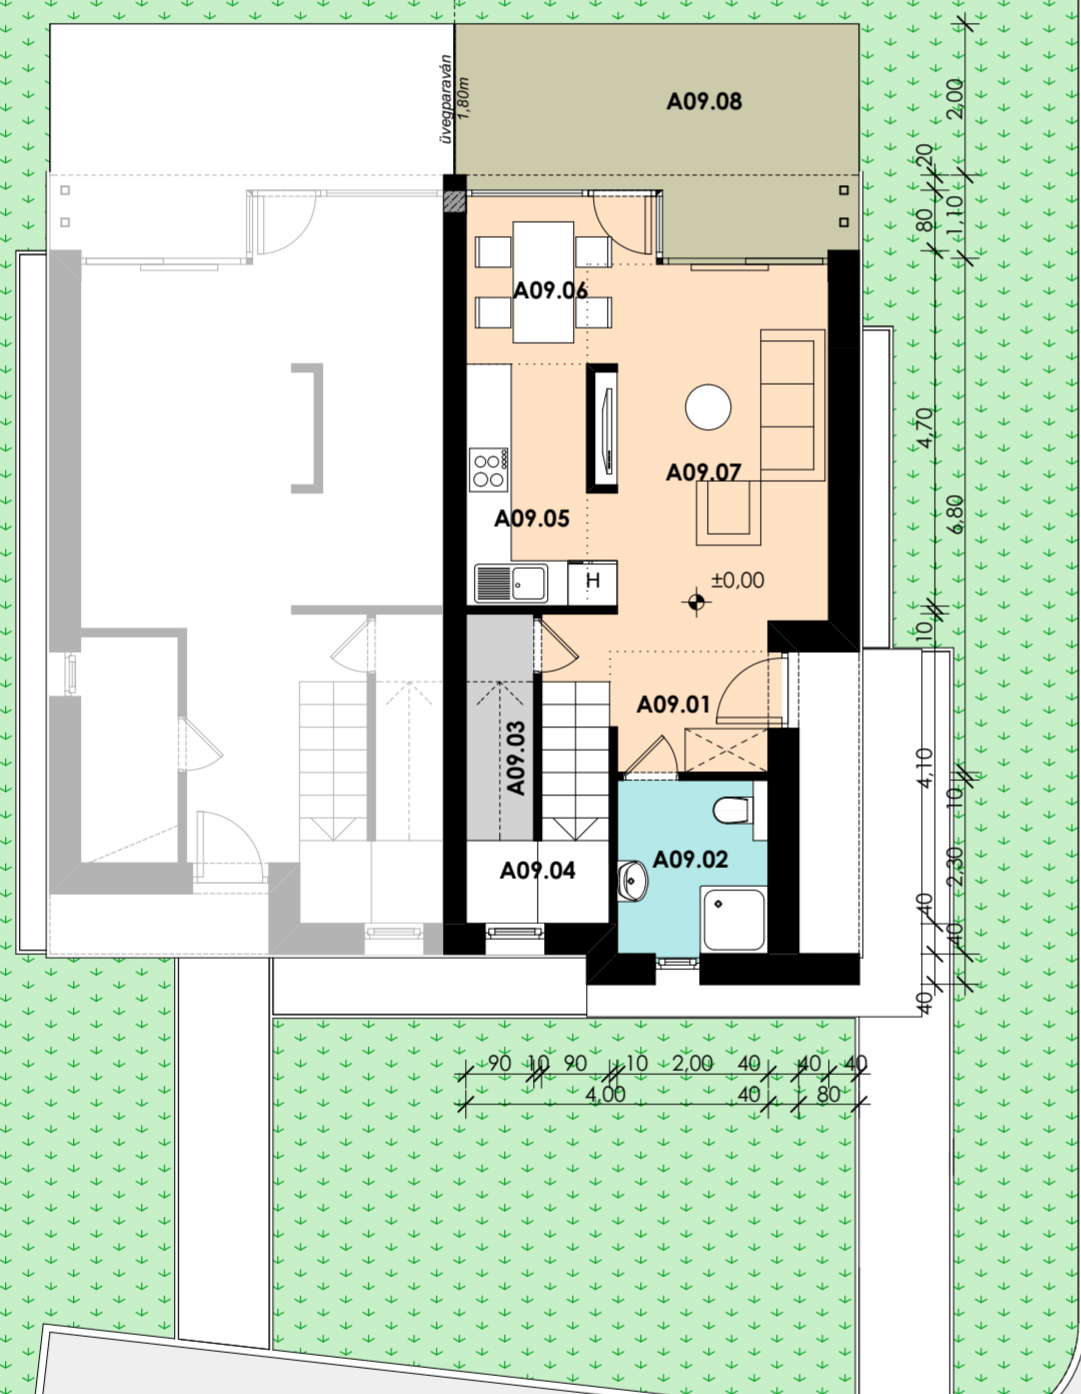

FÖLDSZINT

A09.01	Előtér	3,30	m2
A09.02	Zuhanyzó	4,60	m2
A09.03	Tároló	2,70	m2
A09.04	Lépcső	3,98	m2
A09.05	Konyha	5,12	m2
A09.06	Étkező	4,38	m2
A09.07	Nappali	16,45	m2
Összes nettó terület:		40,53	m2
A09.08	Terasz	14,04	m2

EMELET

A09.09	Közlekedő	3,99	m2
A09.10	Szoba	11,76	m2
A09.11	Szoba	14,56	m2
A09.12	Fürdő	7,79	m2
Összes nettó terület:		38,10	m2
A09.13	Terasz	10,70	m2

Összes nettó terület: 78,63 m²
Teraszok: 24,74 m²
Udvar: 84,00 m²
Parkoló (2db): 56,00 m²

Apartman - 9

Anchor VillaPark
 Balatonlelle, Köztársaság u. 59. Hrsz 5254/6