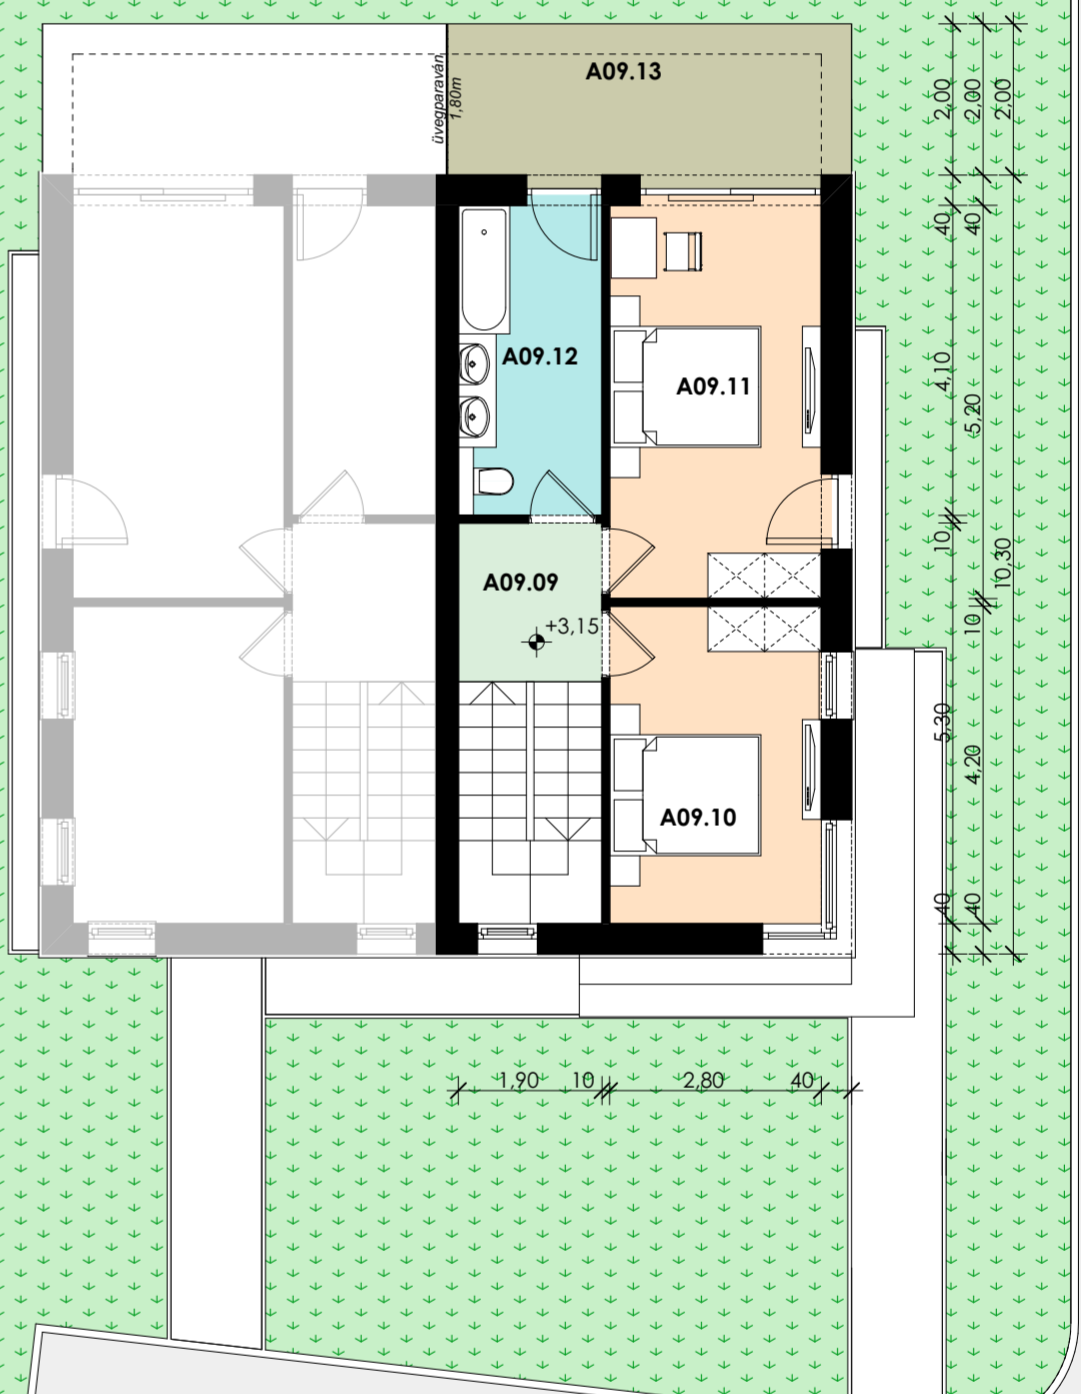

FÖLDSZINT

A09.01	Előtér	3,30	m2
A09.02	Zuhanyzó	4,60	m2
A09.03	Tároló	2,70	m2
A09.04	Lépcső	3,98	m2
A09.05	Konyha	5,12	m2
A09.06	Étkező	4,38	m2
A09.07	Nappali	16,45	m2
Összes nettó terület:		40,53	m2
A09.08	Terasz	14,04	m2

EMELET

A09.09	Közlekedő	3,99	m2
A09.10	Szoba	11,76	m2
A09.11	Szoba	14,56	m2
A09.12	Fürdő	7,79	m2
Összes nettó terület:		38,10	m2
A09.13	Terasz	10,70	m2

Összes nettó terület: 78,63 m²
Teraszok: 24,74 m²
Udvar: 84,00 m²
Parkoló (2db): 56,00 m²