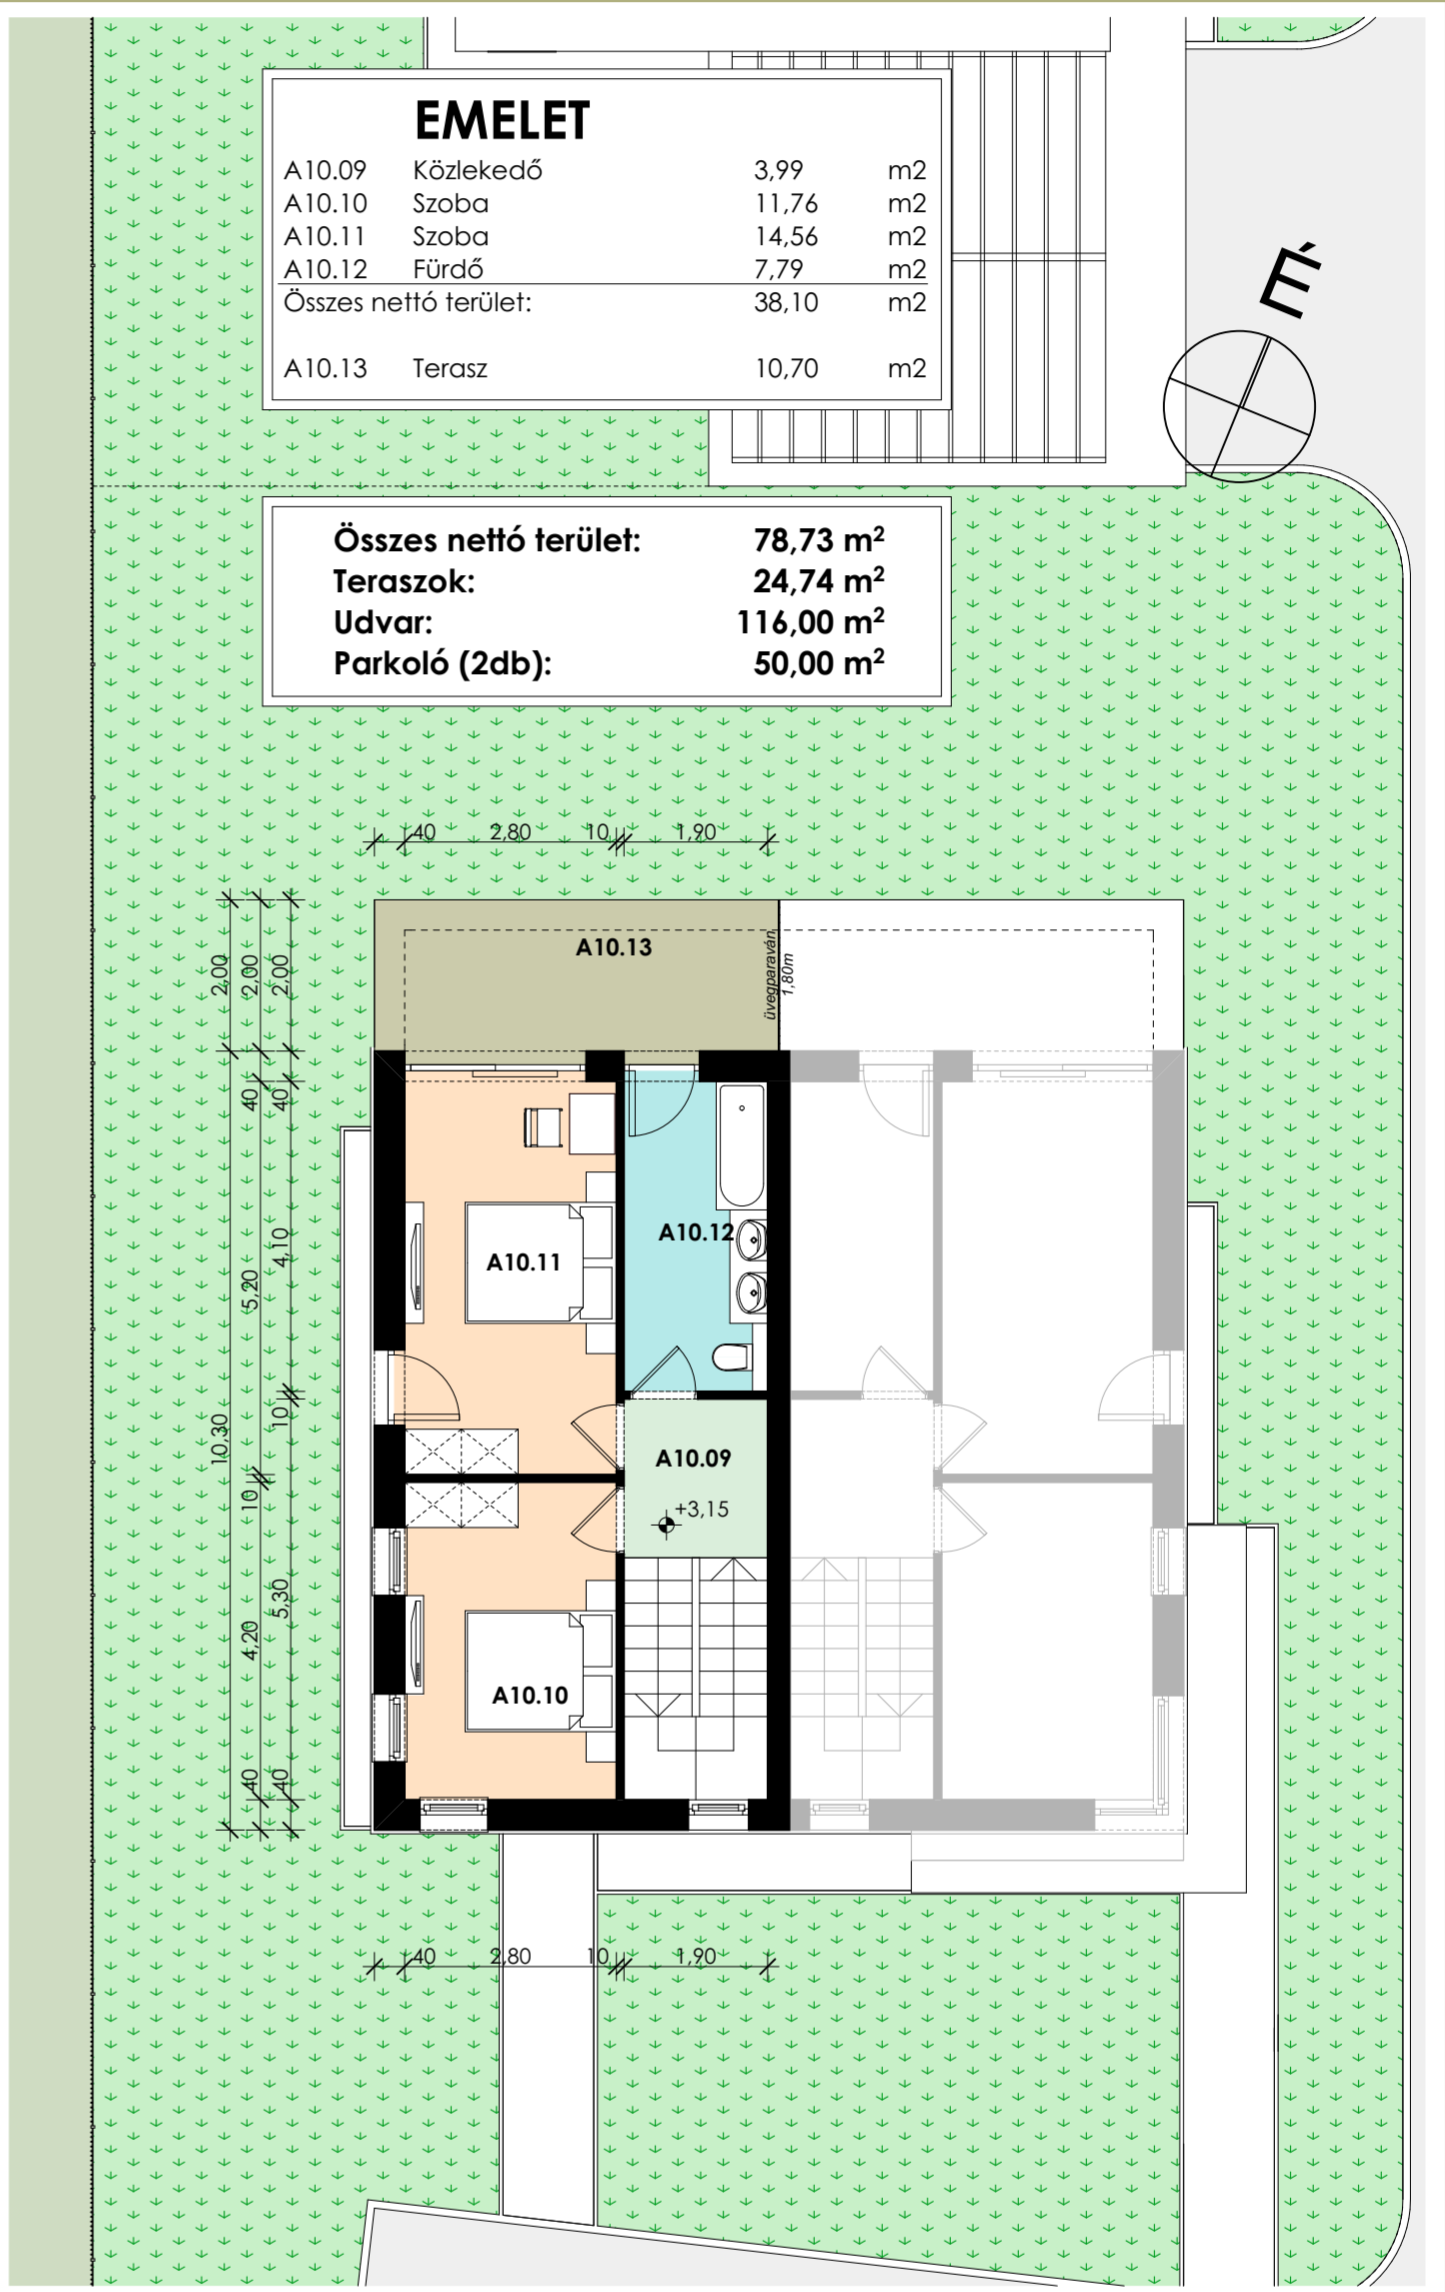

FÖLDSZINT

A10.01	Előtér	3,15	m2
A10.02	Zuhanyzó	3,90	m2
A10.03	Tároló	2,70	m2
A10.04	Lépcső	3,98	m2
A10.05	Konyha	5,72	m2
A10.06	Étkező	4,38	m2
A10.07	Nappali	16,80	m2
Összes nettó terület:		40,63	m2
A10.08	Terasz	14,04	m2

EMELET

A10.09	Közlekedő	3,99	m2
A10.10	Szoba	11,76	m2
A10.11	Szoba	14,56	m2
A10.12	Fürdő	7,79	m2
Összes nettó terület:		38,10	m2
A10.13	Terasz	10,70	m2

Összes nettó terület: 78,73 m²
Teraszok: 24,74 m²
Udvar: 116,00 m²
Parkoló (2db): 50,00 m²