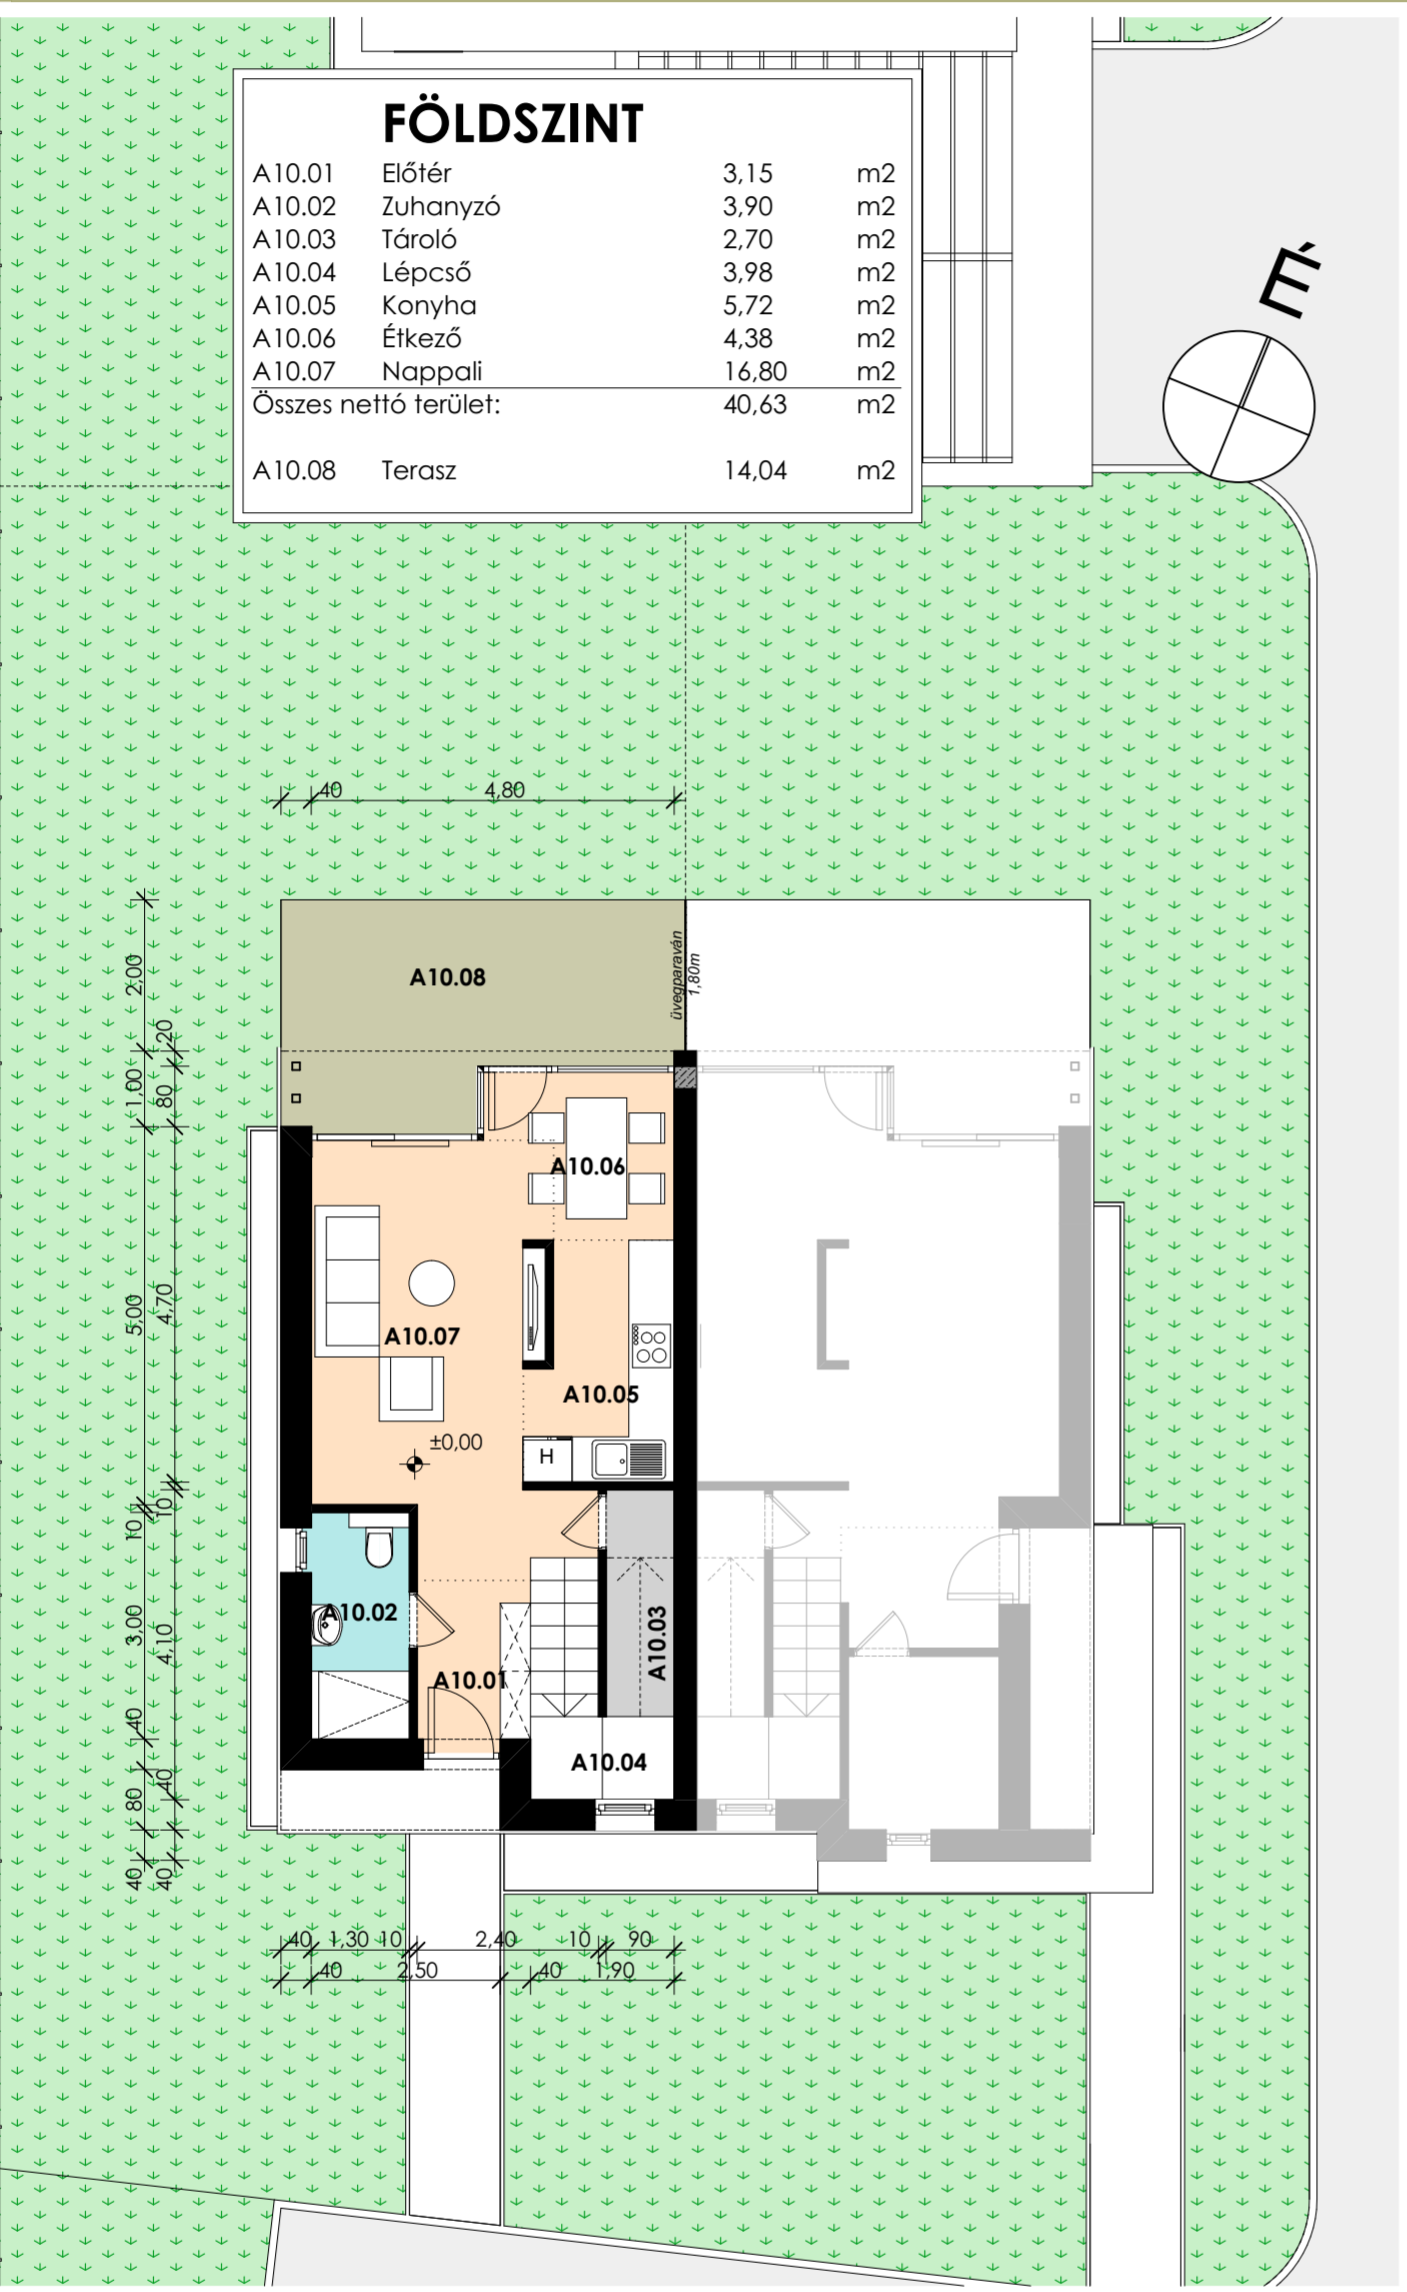

FÖLDSZINT

A10.01	Előtér	3,15	m2
A10.02	Zuhanyzó	3,90	m2
A10.03	Tároló	2,70	m2
A10.04	Lépcső	3,98	m2
A10.05	Konyha	5,72	m2
A10.06	Étkező	4,38	m2
A10.07	Nappali	16,80	m2
Összes nettó terület:		40,63	m2
A10.08	Terasz	14,04	m2

EMELET

A10.09	Közlekedő	3,99	m2
A10.10	Szoba	11,76	m2
A10.11	Szoba	14,56	m2
A10.12	Fürdő	7,79	m2
Összes nettó terület:		38,10	m2
A10.13	Terasz	10,70	m2

Összes nettó terület: 78,73 m²
Teraszok: 24,74 m²
Udvar: 116,00 m²
Parkoló (2db): 50,00 m²

Apartman - 10

Anchor VillaPark

Balatonlelle, Köztársaság u. 59. Hrsz 5254/6